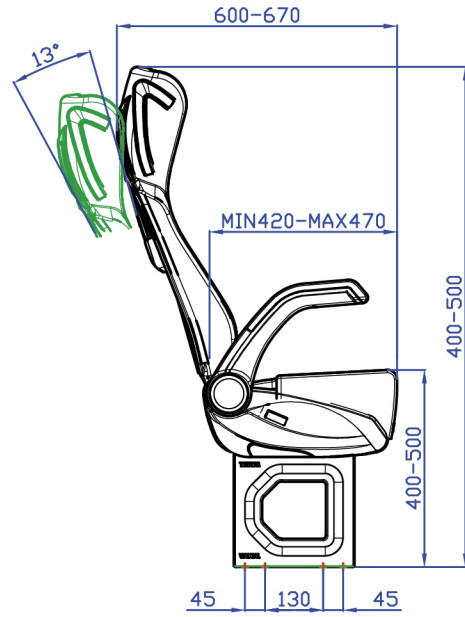

SEGE
PASSENGER
430
M2 / M3

WE
MANUFACTURE
COMFORT
&
SAFETY

TECHNICAL DRAWING (FRONT VIEW)

TECHNICAL DRAWING (SIDE VIEW)

OPTIONS

V.63 Armrest	V.54 Boss Armrest	3P All Age Belt	Backrest Cover	Handle	Central Armrest
USB Charger	Reclining Rope	Isofix		Footrest	Intermediate Cover

ÖZELLİKLER	FEATURES	CARACTERÍSTICAS	DIE OPTION
Yatar Arkalık	Reclining Backrest	Respaldo Reclinable	Rückenverstellung
Sabit Arkalık	Fixed Backrest	Respaldo Fijo	Fix Rücklehne
Yana Açar	Lateral Seat Adjustment	Movimiento Lateral	Seitenverteilung
Yükseklik Ayarlı 3N Kemer	3P All-Age Seat Belt	Cinturón 3P Integredo	3P Verstellbarer Sicherheitsgurt
Katlanır Kolçak	Foldable Armrest	Apoyabrazos Abatible	Klappbar Armlehnen
Boru Kolçak	Pipe Armrest	Protector Lateral	Rohr Armlehnen
Orta Kolçak	Central Armrest	Apoyabrazos Central	Zentral Armlehnen
Arka Kapak	Backrest Cover	Carcasa Trasera	Rücklehne Decke
Dikey Tutamak	Vertical Handle	Asidero Vertical	Vertikaler Haltegriff
Gazetelik	Magazine Net	Revistero	Zeitung Netz
Servis Tableti - IPAD Yuvalı	Service Table - IPAD Slot	Mesita Con Ranura IPAD	Tische Mit IPAD-Slot
Ayak Dayama	Footrest	Reposapiés	Fuß Stütze
USB Şarj	USB Charger	Cargador USB	USB - Ladegerät
Isofix - Top Tether	Isofix - Top Tether	Isofix - Top Tether	Isofix - Top Tether
Çöp Kutusu	Waste Basket	Papelera	Abfallbehälter