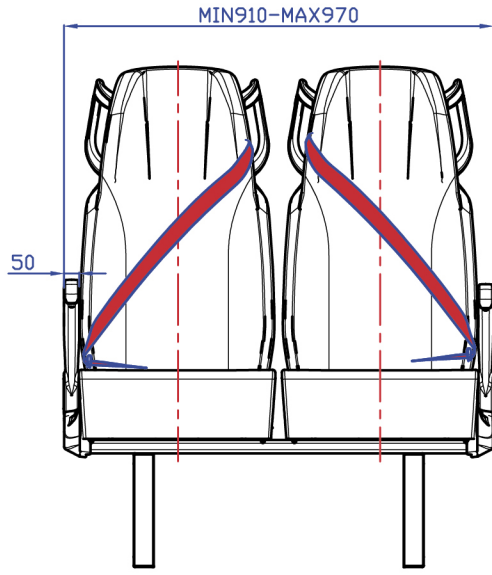

SEGE
PASSENGER
430
M2 / M3

WE
MANUFACTURE
COMFORT
&
SAFETY

TECHNICAL DRAWING (FRONT VIEW)

TECHNICAL DRAWING (SIDE VIEW)

OPTIONS

V.63 Armrest	V.54 Boss Armrest	3P All Age Belt	Backrest Cover	Handle	Central Armrest
USB Charger	Reclining Rope	Isofix		Footrest	Intermediate Cover

ÖZELLİKLER	FEATURES	CARACTERÍSTICAS	DIE OPTION
Yatar Arkalık	Reclining Backrest	Respaldo Reclinable	Rückenverstellung
Sabit Arkalık	Fixed Backrest	Respaldo Fijo	Fix Rücklehne
Yana Açar	Lateral Seat Adjustment	Movimiento Lateral	Seitenverteilung
Yükseklik Ayarlı 3N Kemer	3P All-Age Seat Belt	Cinturón 3P Integredo	3P Verstellbarer Sicherheitsgurt
Katlanır Kolçak	Foldable Armrest	Apoyabrazos Abatible	Klappbar Armlehnen
Boru Kolçak	Pipe Armrest	Protector Lateral	Rohr Armlehnen
Orta Kolçak	Central Armrest	Apoyabrazos Central	Zentral Armlehnen
Arka Kapak	Backrest Cover	Carcasa Trasera	Rücklehne Decke
Dikey Tutamak	Vertical Handle	Asidero Vertical	Vertikaler Haltegriff
Gazetelik	Magazine Net	Revistero	Zeitung Netz
Servis Tableti - IPAD Yuvalı	Service Table - IPAD Slot	Mesita Con Ranura IPAD	Tische Mit IPAD-Slot
Ayak Dayama	Footrest	Reposapiés	Fuß Stütze
USB Şarj	USB Charger	Cargador USB	USB - Ladegerät
Isofix - Top Tether	Isofix - Top Tether	Isofix - Top Tether	Isofix - Top Tether
Çöp Kutusu	Waste Basket	Papelera	Abfallbehälter